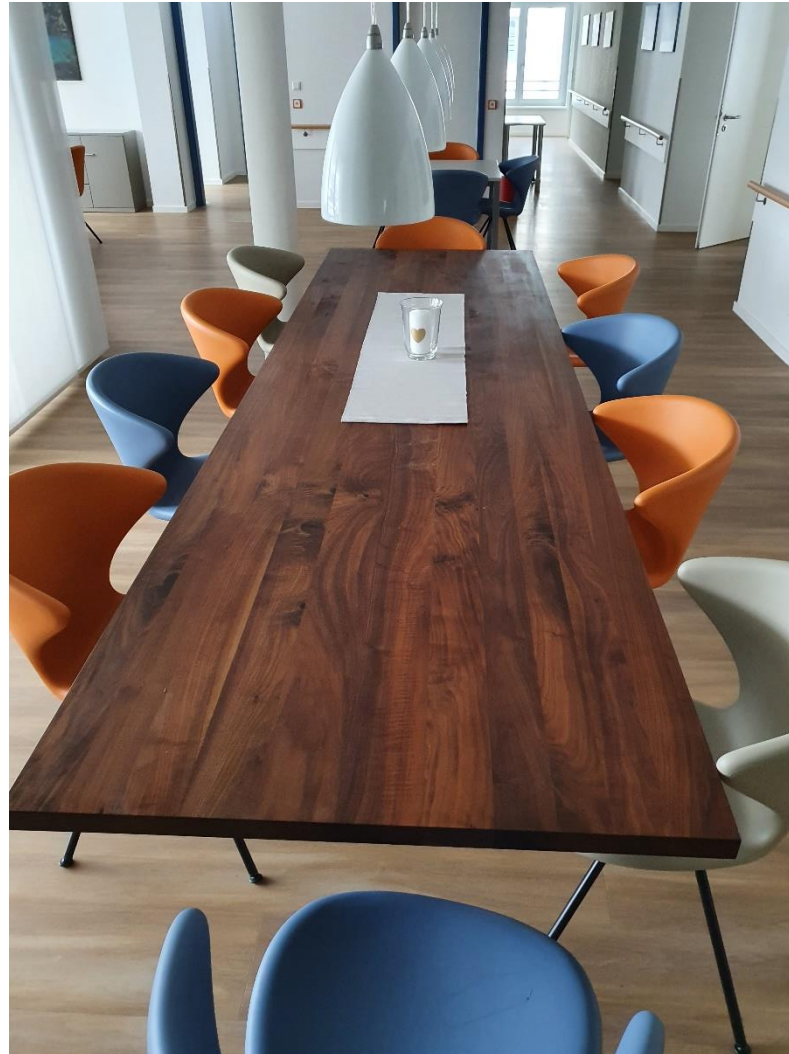

Wohngemeinschaft für pflegebedürftige Menschen

im ersten OG über dem FaZ

Flur/Garderobe für Gäste und Bewohner

Lese-/Spieltische

Das Herzstück – der Esstisch

Küche

Fernseh-Ecke

Bewohnerzimmer mit Bad

Balkon Innenhof

Balkon Bertold-Schmidt-Platz mit Ausblick

HWR/Gäste-WC

Bilder und Fotos von Lauchringer Künstlern